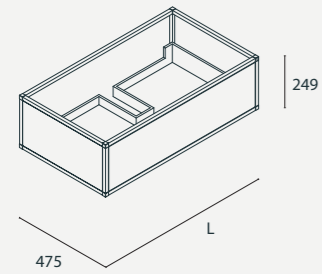

GRES PORCELÁNICO PORCELAIN TILE

ESTRUCTURA STRUCTURE

VIDRIO GLASS

MUEBLE SUSPENDIDO 1 CAJÓN  
 HANGED FURNITURE 1 DRAWER

REF.	L
STAR10060	600
STAR10080	800
STAR10100	1000
STAR10120	1200

MUEBLE SUSPENDIDO 1 CAJÓN CON TOALLERO  
 HANGED FURNITURE 1 DRAWER + 1 TOWEL RAIL

REF.	L
STAR10T060	600
STAR10T080	800
STAR10T100	1000
STAR10T120	1200

COLUMNA SUSPENDIDA H750  
 \* Apertura derecha o izquierda D / I.  
 HANGED COLUMN  
 \* Opening direction right D or left I.

REF.  
 STARC1 D / I

COLUMNA SUSPENDIDA H846  
 \* Apertura derecha o izquierda D / I.  
 HANGED COLUMN  
 \* Opening direction right D or left I.

REF.  
 STARC2 D / I

COLUMNA H1800  
 \* Apertura derecha o izquierda D / I.  
 COLUMN  
 \* Opening direction right D or left I.