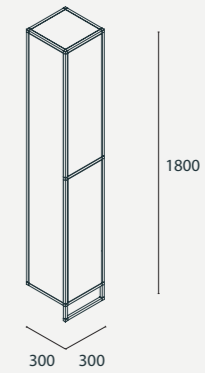

GRES PORCELÁNICO PORCELAIN TILE

ESTRUCTURA STRUCTURE

VIDRIO GLASS

MUEBLE SUSPENDIDO 1 CAJÓN  
 HANGED FURNITURE 1 DRAWER

REF.	L
STAR10060	600
STAR10080	800
STAR10100	1000
STAR10120	1200

MUEBLE SUSPENDIDO 1 CAJÓN CON TOALLERO  
 HANGED FURNITURE 1 DRAWER + 1 TOWEL RAIL

REF.	L
STAR10T060	600
STAR10T080	800
STAR10T100	1000
STAR10T120	1200

COLUMNA SUSPENDIDA H750  
 \* Apertura derecha o izquierda D / I.  
 HANGED COLUMN  
 \* Opening direction right D or left I.

REF.  
 STARC1 D / I

COLUMNA SUSPENDIDA H846  
 \* Apertura derecha o izquierda D / I.  
 HANGED COLUMN  
 \* Opening direction right D or left I.

REF.  
 STARC2 D / I

COLUMNA H1800  
 \* Apertura derecha o izquierda D / I.  
 COLUMN  
 \* Opening direction right D or left I.