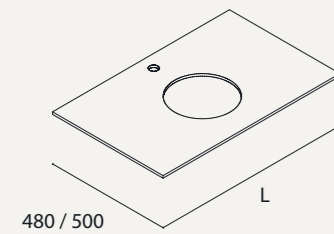

Soporte de acero inoxidable lacado epoxy.
 Vidrio 15 mm.
 No incluye sifón ni válvula de desagüe.
 Epoxy lacquered stainless steel bracket.
 Glass 15 mm.
 Does not include siphon or drain valve.

REF.
 RING 01
 RING 01 con luz / with light

REF.
 RING 02

REF.
 RING-03

ENCIMERA ANTI-SCRATCH LACADA PARA LAVABO RING - 10 mm. templado
 ANTI-SCRATCH LACQUERED GLASS TOP FOR RING WASHBASIN - 10 mm. tempered glass

L - DIMENSIONES ENCIMERA

MANET - CUBE	STAR - SQUARE
625 x 500 mm.	610 x 480 mm.
825 x 500 mm.	810 x 480 mm.
1025 x 500 mm.	1010 x 480 mm.
1225 x 500 mm.	1210 x 480 mm.
1425 x 500 mm.	1410 x 480 mm.
1625 x 500 mm.	1610 x 480 mm.
1825 x 500 mm.	1810 x 480 mm.
2025 x 500 mm.	2010 x 480 mm.
2225 x 500 mm.	2210 x 480 mm.
2425 x 500 mm.	2410 x 480 mm.

L - DIMENSIONES ENCIMERA DOBLE

MANET - CUBE	STAR - SQUARE
1225 x 500 mm.	1210 x 480 mm.
1425 x 500 mm.	1410 x 480 mm.
1625 x 500 mm.	1610 x 480 mm.
1825 x 500 mm.	1810 x 480 mm.
2025 x 500 mm.	2010 x 480 mm.
2225 x 500 mm.	2210 x 480 mm.
2425 x 500 mm.	2410 x 480 mm.