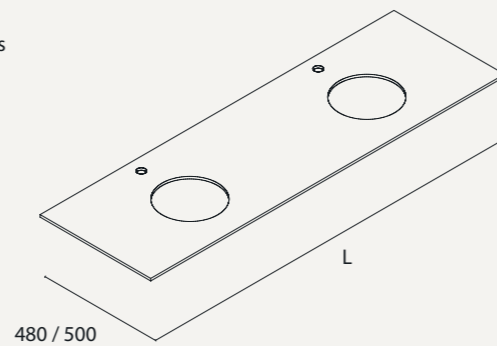

Soporte de acero inoxidable lacado epoxy.
 Vidrio 15 mm.
 No incluye sifón ni válvula de desagüe.
 Epoxy lacquered stainless steel bracket.
 Glass 15 mm.
 Does not include siphon or drain valve.

REF.
 RING 01
 RING 01 con luz / with light

REF.
 RING 02

REF.
 RING-03

ENCIMERA ANTI-SCRATCH LACADA PARA LAVABO RING - 10 mm. templado
 ANTI-SCRATCH LACQUERED GLASS TOP FOR RING WASHBASIN - 10 mm. tempered glass

L - DIMENSIONES ENCIMERA

MANET - CUBE	STAR - SQUARE
625 x 500 mm.	610 x 480 mm.
825 x 500 mm.	810 x 480 mm.
1025 x 500 mm.	1010 x 480 mm.
1225 x 500 mm.	1210 x 480 mm.
1425 x 500 mm.	1410 x 480 mm.
1625 x 500 mm.	1610 x 480 mm.
1825 x 500 mm.	1810 x 480 mm.
2025 x 500 mm.	2010 x 480 mm.
2225 x 500 mm.	2210 x 480 mm.
2425 x 500 mm.	2410 x 480 mm.

L - DIMENSIONES ENCIMERA DOBLE

MANET - CUBE	STAR - SQUARE
1225 x 500 mm.	1210 x 480 mm.
1425 x 500 mm.	1410 x 480 mm.
1625 x 500 mm.	1610 x 480 mm.
1825 x 500 mm.	1810 x 480 mm.
2025 x 500 mm.	2010 x 480 mm.
2225 x 500 mm.	2210 x 480 mm.
2425 x 500 mm.	2410 x 480 mm.