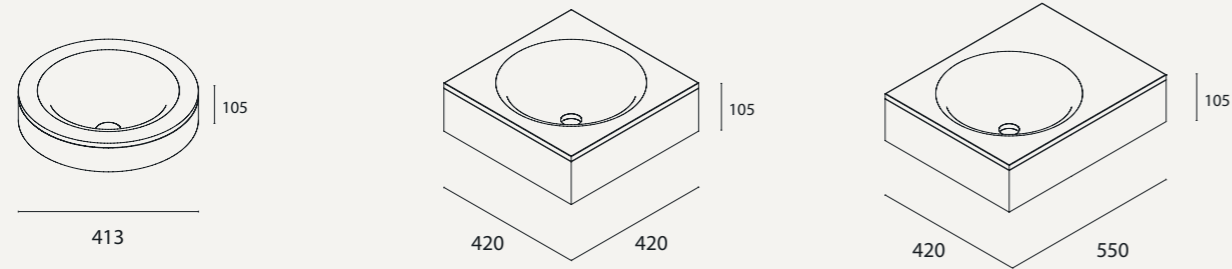

Soporte de acero inoxidable lacado epoxy.
 Vidrio 15 mm.
 No incluye sifón ni válvula de desagüe.
 Epoxy lacquered stainless steel bracket.
 Glass 15 mm.
 Does not include siphon or drain valve.

REF.
 RING 01
 RING 01 con luz / with light

REF.
 RING 02

REF.
 RING-03

ENCIMERA ANTI-SCRATCH LACADA PARA LAVABO RING - 10 mm. templado
 ANTI-SCRATCH LACQUERED GLASS TOP FOR RING WASHBASIN - 10 mm. tempered glass

L - DIMENSIONES ENCIMERA

MANET - CUBE	STAR - SQUARE
625 x 500 mm.	610 x 480 mm.
825 x 500 mm.	810 x 480 mm.
1025 x 500 mm.	1010 x 480 mm.
1225 x 500 mm.	1210 x 480 mm.
1425 x 500 mm.	1410 x 480 mm.
1625 x 500 mm.	1610 x 480 mm.
1825 x 500 mm.	1810 x 480 mm.
2025 x 500 mm.	2010 x 480 mm.
2225 x 500 mm.	2210 x 480 mm.
2425 x 500 mm.	2410 x 480 mm.

L - DIMENSIONES ENCIMERA DOBLE

MANET - CUBE	STAR - SQUARE
1225 x 500 mm.	1210 x 480 mm.
1425 x 500 mm.	1410 x 480 mm.
1625 x 500 mm.	1610 x 480 mm.
1825 x 500 mm.	1810 x 480 mm.
2025 x 500 mm.	2010 x 480 mm.
2225 x 500 mm.	2210 x 480 mm.
2425 x 500 mm.	2410 x 480 mm.