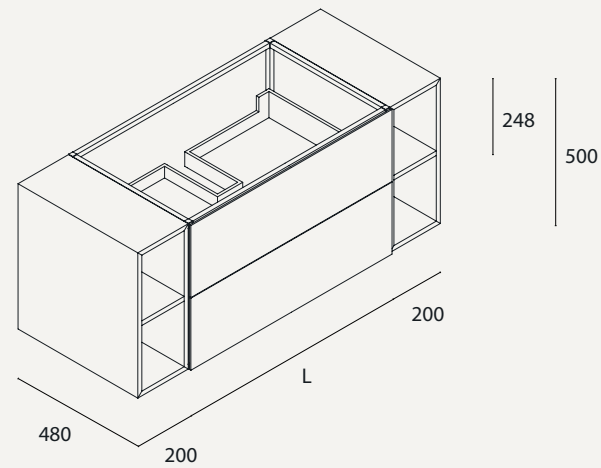

Estructura de aluminio anodizado mateado arena y lacado.
 Vidrio templado de seguridad UNE EN 12150 con pintura vitrificable.
 Gres porcelánico 5,6 mm. Caja en madera de roble.
 Structure of anodized aluminum sanded and lacquered.
 Tempered safety glass UNE EN 12150 with vitrifiable paint.
 Porcelain tile 5,6 mm. Oak wood box.

MUEBLE SUSPENDIDO 1 CAJA
 * Caja disponible derecha D o izquierda I.
 HANGED FURNITURE 1 BOX
 * Box is available right D or left I.

REF.	L
CUBE20060 D / I	600
CUBE20080 D / I	800
CUBE20100 D / I	1000
CUBE20120 D / I	1200

COLUMNA SUSPENDIDA CON CAJA H950
 * Apertura derecha o izquierda D / I.
 HANGED COLUMN WITH BOX
 * Opening direction right D or left I.

REF.
 CUBEC1 D / I

MUEBLE SUSPENDIDO 2 CAJAS
 HANGED FURNITURE 2 BOXES

REF.	L
CUBE200602	600
CUBE200802	800
CUBE201002	1000
CUBE201202	1200

COLUMNA SUSPENDIDA CON CAJA H1700
 * Caja disponible derecha D o izquierda I.
 HANGED COLUMN WITH BOX
 * Box is available right D or left I.