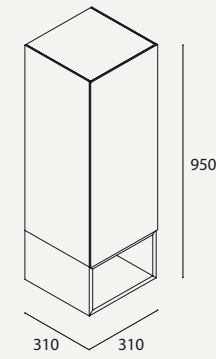

MUEBLE SUSPENDIDO 1 CAJA
 * Caja disponible derecha D o izquierda I.
 HANGED FURNITURE 1 BOX
 * Box is available right D or left I.

REF.	L
CUBE20060 D / I	600
CUBE20080 D / I	800
CUBE20100 D / I	1000
CUBE20120 D / I	1200

COLUMNA SUSPENDIDA CON CAJA H950
 * Apertura derecha o izquierda D / I.
 HANGED COLUMN WITH BOX
 * Opening direction right D or left I.

REF.
 CUBEC1 D / I

MUEBLE SUSPENDIDO 2 CAJAS
 HANGED FURNITURE 2 BOXES