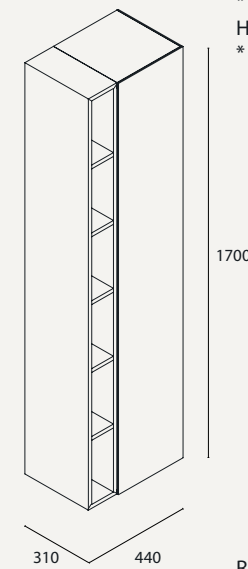

Estructura de aluminio anodizado mateado arena y lacado.
 Vidrio templado de seguridad UNE EN 12150 con pintura vitrificable.
 Gres porcelánico 5,6 mm. Caja en madera de roble.
 Structure of anodized aluminum sanded and lacquered.
 Tempered safety glass UNE EN 12150 with vitrifiable paint.
 Porcelain tile 5,6 mm. Oak wood box.

MUEBLE SUSPENDIDO 1 CAJA
 * Caja disponible derecha D o izquierda I.
 HANGED FURNITURE 1 BOX
 * Box is available right D or left I.

REF.	L
CUBE20060 D / I	600
CUBE20080 D / I	800
CUBE20100 D / I	1000
CUBE20120 D / I	1200

COLUMNA SUSPENDIDA CON CAJA H950
 * Apertura derecha o izquierda D / I.
 HANGED COLUMN WITH BOX
 * Opening direction right D or left I.

REF.
 CUBEC1 D / I

MUEBLE SUSPENDIDO 2 CAJAS
 HANGED FURNITURE 2 BOXES

REF.	L
CUBE200602	600
CUBE200802	800
CUBE201002	1000
CUBE201202	1200

COLUMNA SUSPENDIDA CON CAJA H1700
 * Caja disponible derecha D o izquierda I.
 HANGED COLUMN WITH BOX
 * Box is available right D or left I.