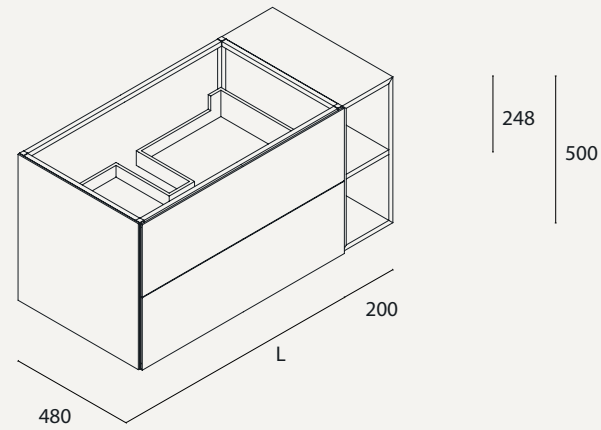

Estructura de aluminio anodizado mateado arena y lacado.
 Vidrio templado de seguridad UNE EN 12150 con pintura vitrificable.
 Gres porcelánico 5,6 mm. Caja en madera de roble.
 Structure of anodized aluminum sanded and lacquered.
 Tempered safety glass UNE EN 12150 with vitrifiable paint.
 Porcelain tile 5,6 mm. Oak wood box.

MUEBLE SUSPENDIDO 1 CAJA
 * Caja disponible derecha D o izquierda I.
 HANGED FURNITURE 1 BOX
 * Box is available right D or left I.

REF.	L
CUBE20060 D / I	600
CUBE20080 D / I	800
CUBE20100 D / I	1000
CUBE20120 D / I	1200

COLUMNA SUSPENDIDA CON CAJA H950
 * Apertura derecha o izquierda D / I.
 HANGED COLUMN WITH BOX
 * Opening direction right D or left I.

REF.
 CUBEC1 D / I

MUEBLE SUSPENDIDO 2 CAJAS
 HANGED FURNITURE 2 BOXES

REF.	L
CUBE200602	600
CUBE200802	800
CUBE201002	1000
CUBE201202	1200

COLUMNA SUSPENDIDA CON CAJA H1700
 * Caja disponible derecha D o izquierda I.
 HANGED COLUMN WITH BOX
 * Box is available right D or left I.